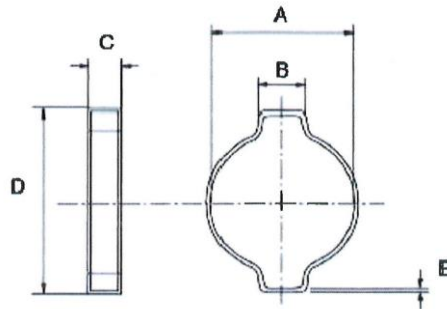

Material

Stainless steel 1.4301 (W4)

157 G-ES

Two-ear hose clamps, stainless steel

Art. No.	Type No.	Clamping range mm	Band width mm	A mm	B mm	C mm	D mm	E mm
114141	157 A-ES	5.0 – 7.0	6.0	7.3	4.3	6.0	11.5	0.6
114142	157 B-ES	7.0 – 9.0	6.0	9.3	4.8	6.0	14.5	0.8
114143	157 C-ES	9.0 – 11.0	6.5	11.3	5.3	6.5	16.5	0.8
114144	157 D-ES	11.0 – 13.0	6.5	13.3	5.8	6.5	19.0	0.8
114145	157 E-ES	13.0 – 15.0	7.0	15.3	6.3	7.0	21.5	1.0
114146	157 F-ES	14.0 – 17.0	7.0	17.5	6.6	7.0	24.0	1.0
114147	157 G-ES	17.0 – 20.0	7.5	20.5	7.6	7.5	27.0	1.0
114148	157 H-ES	20.0 – 23.0	8.0	23.5	8.5	8.0	30.5	1.0
114149	157 J-ES	22.0 – 25.0	8.5	25.5	9.1	8.5	33.5	1.2